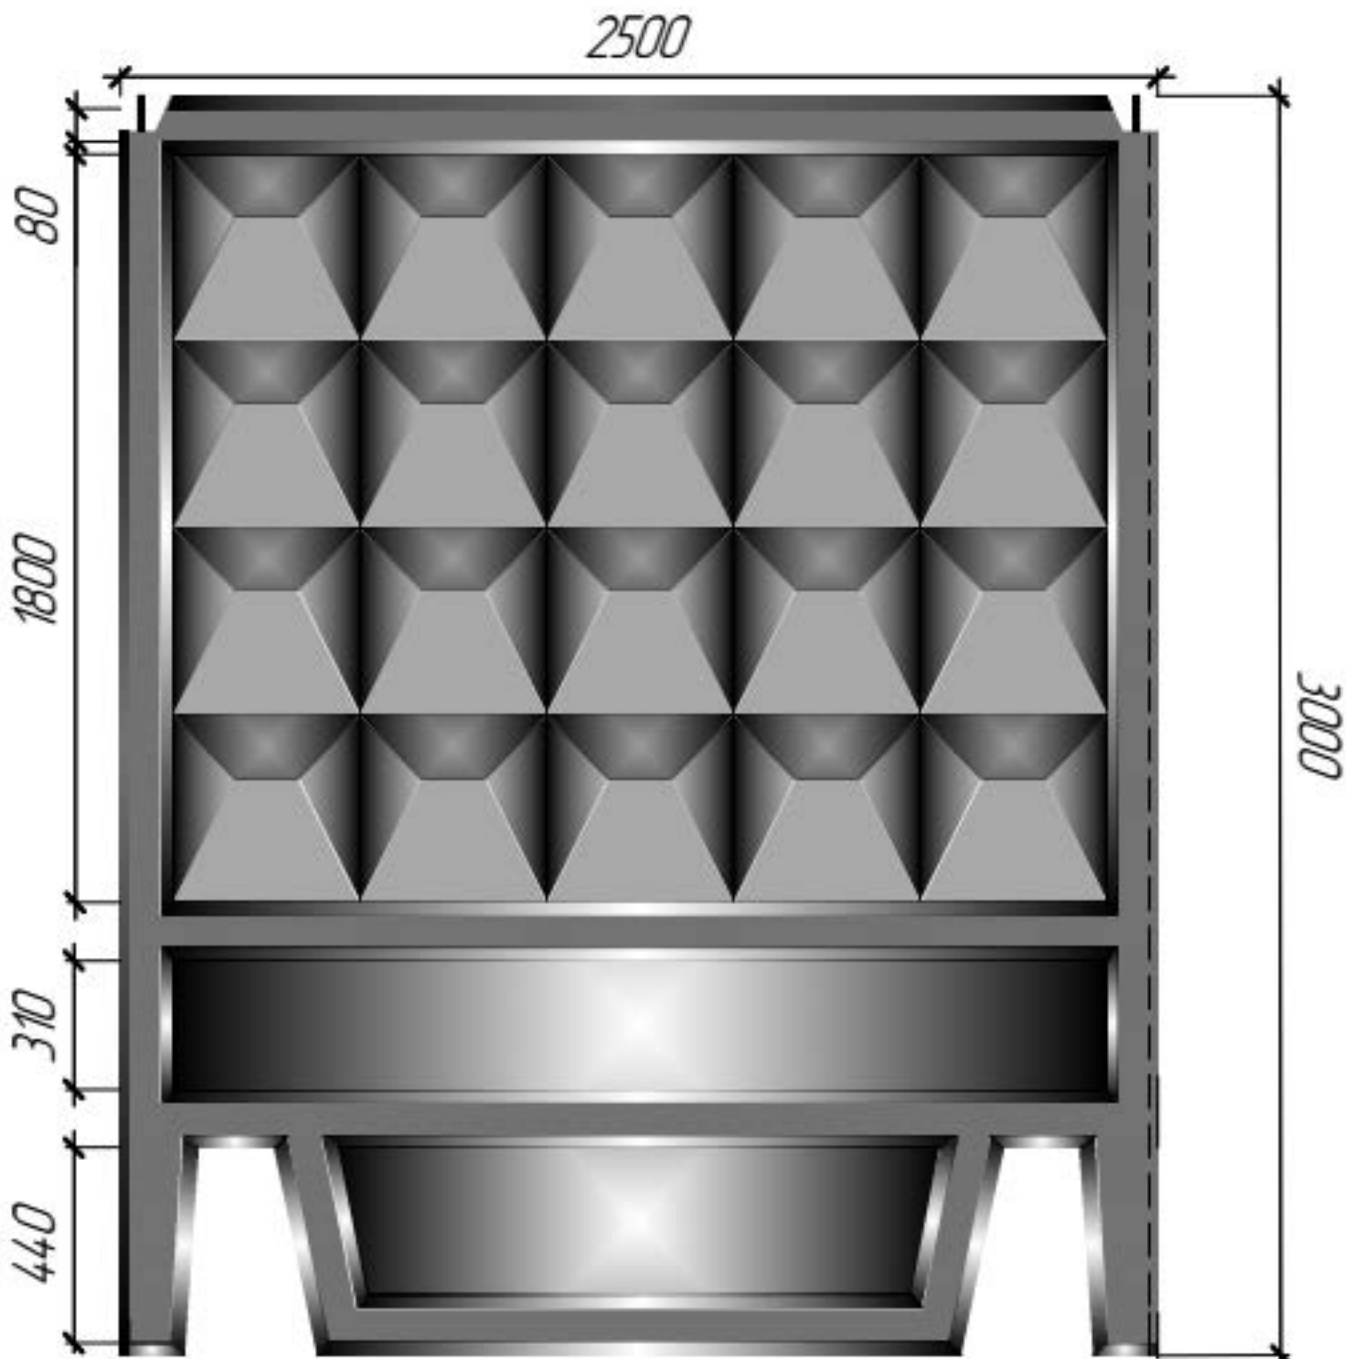

ООО "БЕТОН-МАСТЕР ЖБИ"

Панель ПО-2М

Лист	Масса	Масштаб
		1:20
Лист	Листов	1

betonmaster@yandex.ru

Изм.	Лист	№ докум.	Подп.	Дата
Разраб.		Бугай А.О.		1.02.18
Проб.				
Т.контр.				
И.контр.				
Утв.				